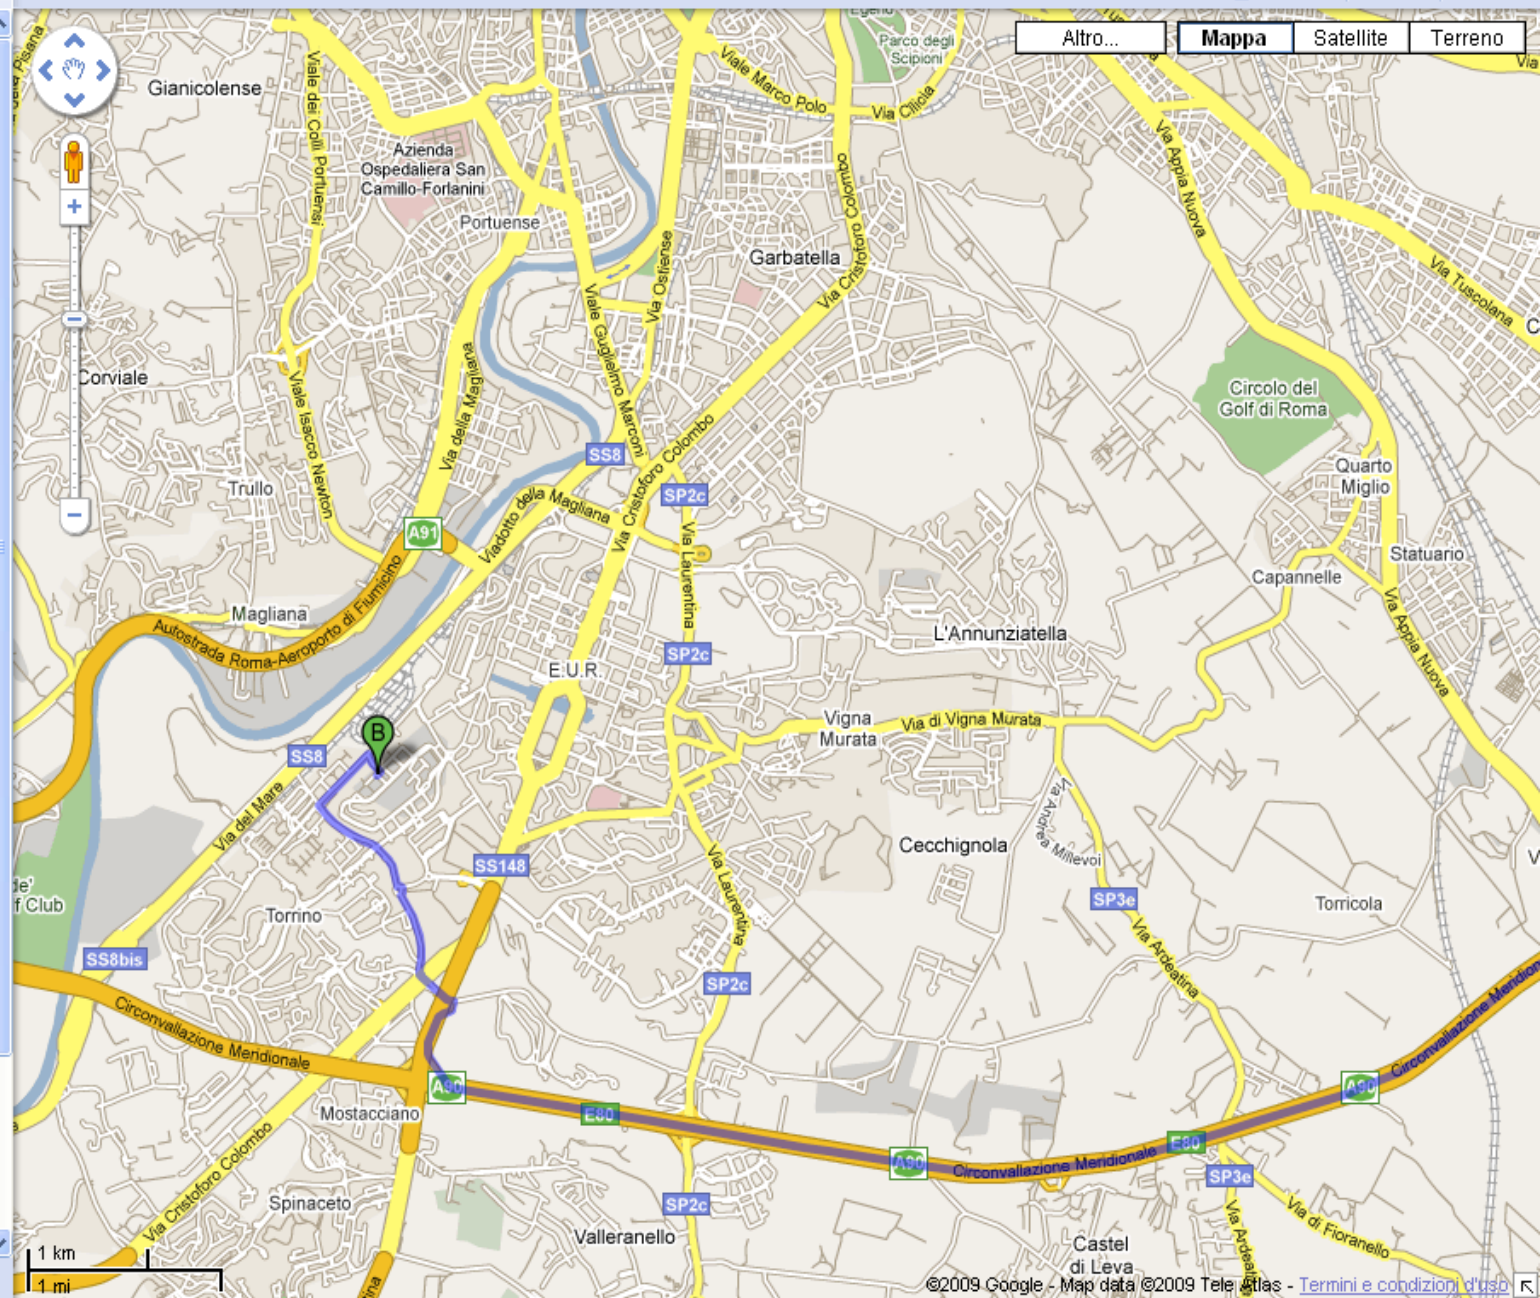

A ROMA, E80

B ROMA, VIA AMSTERDAM

[Aggiungi destinazione - Mostra opzioni](#)

Auto

Ottieni indicazioni stradali

## Indicazioni stradali per Via Amsterdam, 00144 Roma

16,3 km – circa 14 min

A E80  
Roma

1. Procedi in direzione **sudovest** su **A90** 12,5 km
2. Prendi l'uscita **26** verso **Roma** 0,4 km
3. Entra in **SS148** 0,2 km
4. Prendi l'uscita verso **Torrino/Ostiense/SS8bis** 0,2 km
5. Svoltala **sinistra** in **Via di Acqua Acetosa Ostiense** 0,3 km
6. Alla rotonda, prendi l'uscita **1a** per **Via di Decima** 1,0 km  
Attraversa 1 rotonda
7. Prosegui dritto per rimanere su **Via di Decima** 0,7 km
8. Svoltala **destra** in **Viale dell'Oceano Indiano** 0,6 km
9. Prendi la **1a a destra** in corrispondenza di **Via Praga** 0,2 km
10. Prendi la **1a a destra** in corrispondenza di **Via Amsterdam** 37 m

B Via Amsterdam  
00144 Roma

ROMA, VIA AMSTERDAM

A ROMA, E80

B ROMA, VIA AMSTERDAM

[Aggiungi destinazione - Mostra opzioni](#)

Auto

Ottieni indicazioni stradali

## Indicazioni stradali per Via Amsterdam, 00144

Roma

16,3 km – circa 14 min

E80  
Roma

1. Procedi in direzione **sudovest** su **A90** 12,5 km
2. Prendi l'uscita **26** verso **Roma** 0,4 km
3. Entra in **SS148** 0,2 km
4. Prendi l'uscita verso **Torino/Ostiense/SS8bis** 0,2 km
5. Svoltala **sinistra** in **Via di Acqua Acetosa Ostiense** 0,3 km
6. Alla rotonda, prendi l'uscita **1a** per **Via di Decima** Attraversa 1 rotonda 1,0 km
7. Prosegui dritto per rimanere su **Via di Decima** 0,7 km
8. Svoltala **destra** in **Viale dell'Oceano Indiano** 0,6 km
9. Prendi la **1a a destra** in corrispondenza di **Via Praga** 0,2 km
10. Prendi la **1a a destra** in corrispondenza di **Via Amsterdam** 37 m